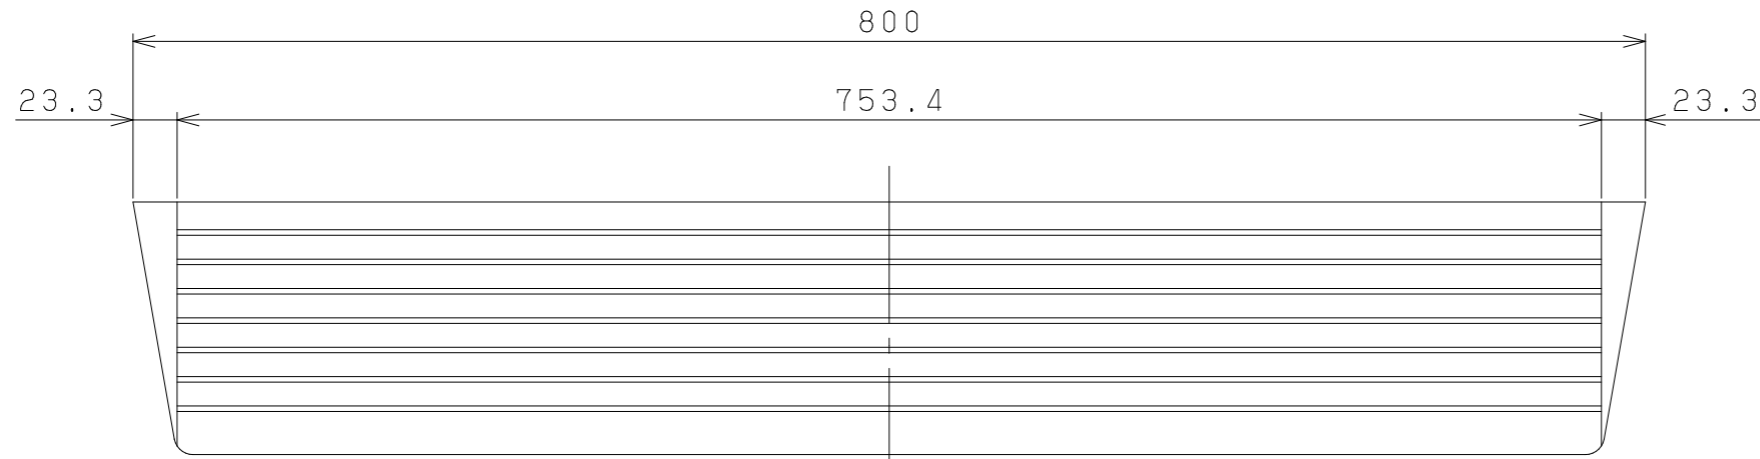

| 片番 | 訂正内容 | 日付 | 備考 | 押印 |
|----|------|----|----|----|
| △ | | | | |
| △ | | | | |

| 品名 | 商品コード | 品番 | 色調 | 備考 |
|----------------|----------|--------|----------|----|
| 木製段差解消スロープDX35 | 013-8390 | DX35 | ミディアムオーク | |
| | 013-8391 | DX35C | クリア | |
| | 013-8392 | DX35MB | Mブラウン | |

| 品番 | 品名 | 数量 | 材質 | 表面処理 | 備考 | 記事 | 名称 | 品名 | 製図月日 | 承認 | 検図 | 設計 | 製図 |
|----|----------------|----|-----------|-------|------------|----|----|----------------|------|----|----|----|----|
| 2 | 両面テープ | 2 | | | 20×700×0.6 | | | 木製段差解消スロープDX35 | | | | | |
| 1 | 木製段差解消スロープDX35 | 1 | ラバーウッド集成材 | 指定色塗装 | | | | | 1/4 | | | | |