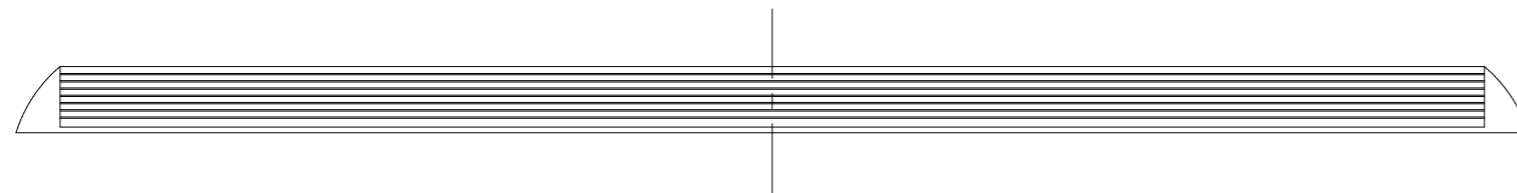

| 片番 | 訂正内容 | 日付 | 備考 | 押印 |
|----|------|----|----|----|
| △ | | | | |
| △ | | | | |

| 品名 | 商品コード | 品番 | 色調 | 備考 |
|----------------|----------|--------|----------|----|
| 木製段差解消スロープDX35 | 013-8390 | DX35 | ミディアムオーク | |
| | 013-8391 | DX35C | クリア | |
| | 013-8392 | DX35MB | Mブラウン | |

| 品番 | 品名 | 数量 | 材質 | 表面処理 | 備考 | 記事 | 名称 | 品名 | 製図月日 | 承認 | 検図 | 設計 | 製図 |
|----|----------------|----|-----------|-------|------------|----|----|----------------|------|----|----|----|----|
| 2 | 両面テープ | 2 | | | 20×700×0.6 | | | 木製段差解消スロープDX35 | | | | | |
| 1 | 木製段差解消スロープDX35 | 1 | ラバーウッド集成材 | 指定色塗装 | | | | | 1/4 | | | | |