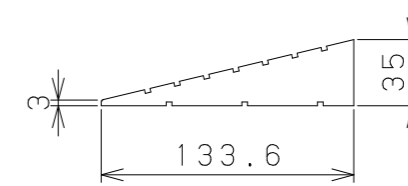

片番	訂正内容	日付	備考	押印
△				
△				

品名	商品コード	品番	色調	備考
木製段差解消スロープDX35	013-8390	DX35	ミディアムオーク	
	013-8391	DX35C	クリア	
	013-8392	DX35MB	Mブラウン	

品番	品名	数量	材質	表面処理	備考	記事	名称	品名	製図月日	承認	検図	設計	製図
2	両面テープ	2			20×700×0.6			木製段差解消スロープDX35					
1	木製段差解消スロープDX35	1	ラバーウッド集成材	指定色塗装					1/4				

マツ六株式会社
MAZROC CO., LTD.